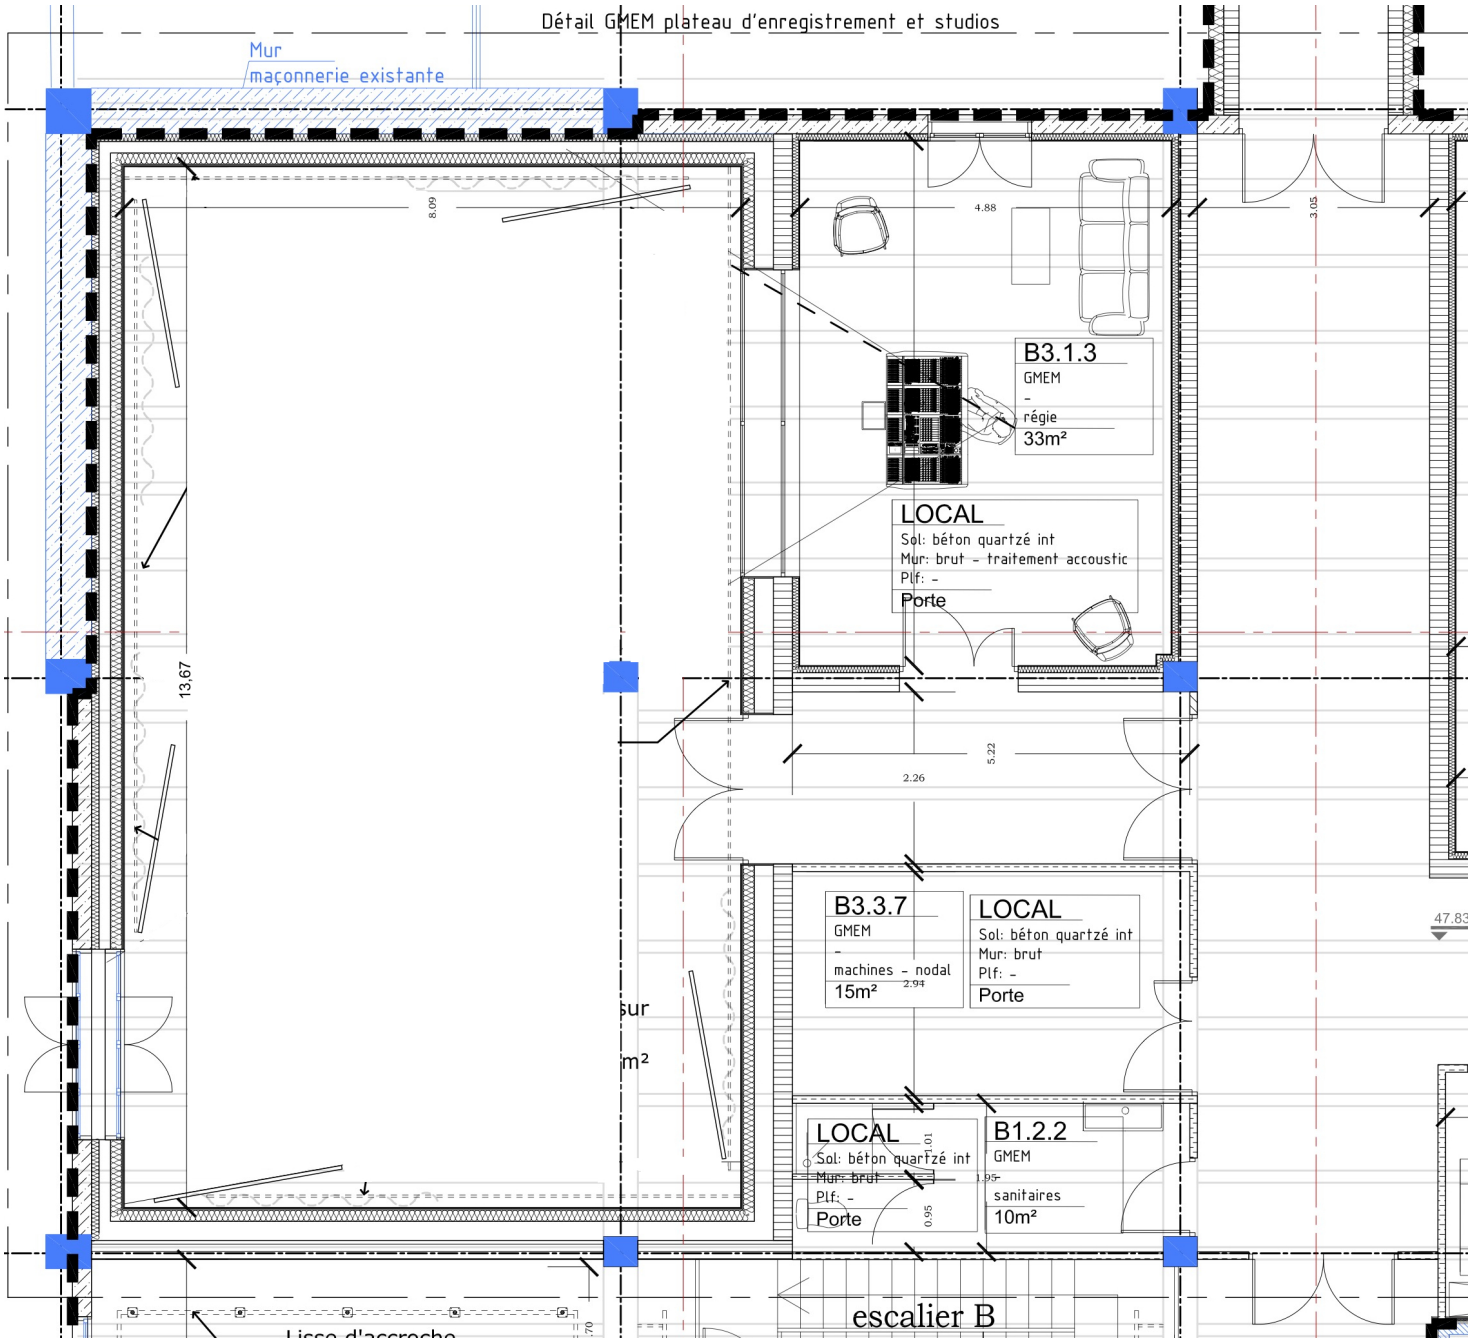

Détail GEM plateau d'enregistrement et studios